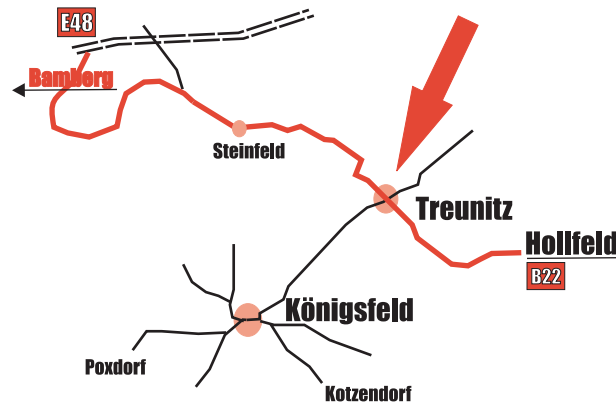

Pack mer's

Kontakt

Treunitz 1a
96167 Königsfeld
Tel. 09207-98 86 67
Fax. 09207-98 86 68
Mobil 0170-536 61 83

Montagebau
SCHIRMER
Innen gut, alles gut

INNEN GUT ALLES GUT

Montagebau
SCHIRMER
Innen gut, alles gut